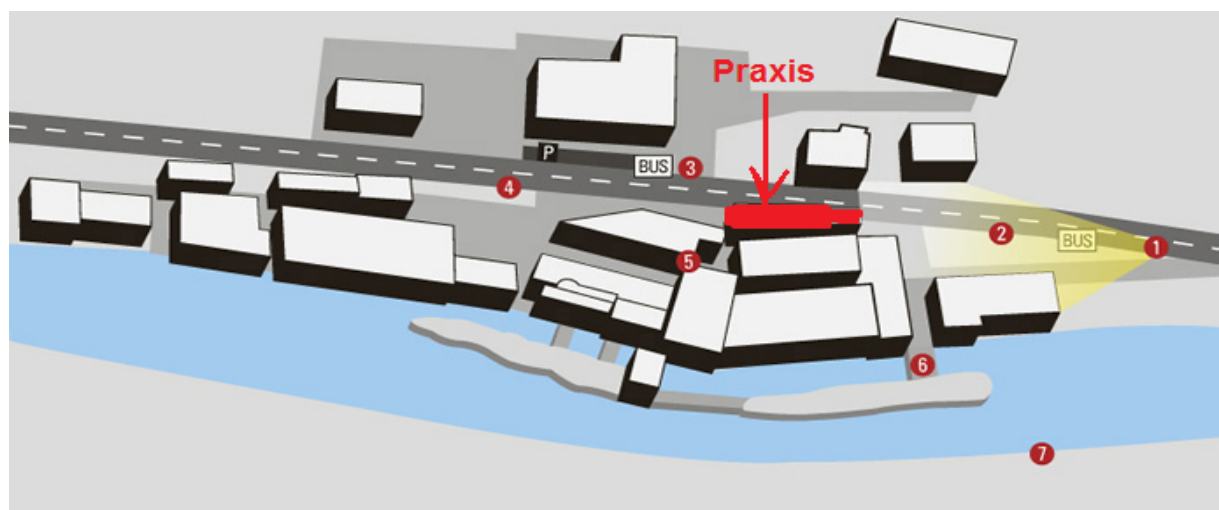

Standort:

Das Oederlin-Areal befindet sich am rechten Limmatufer an der Kantonsstrasse Baden – Koblenz, an der Grenze zwischen den Gemeinden Ennetbaden und Rieden bei Baden.

Situationsplan:

Das Oederlin-Areal liegt direkt an der Limmat. Die Praxis befindet sich im rot eingezeichneten Gebäude direkt an der Kantonsstrasse, Landstrasse 1. Hinter dem Gebäude links Treppe hinunter zum Eingang Haus 16, 1. Stock

Blickwinkel

1

Anreise von Ennetbaden zum OEDERLIN-Areal.

Wegbeschreibung zur Landstrasse 1, Oederlin-Areal, 5415 Rieden bei Baden

Zu Fuss: - **ab Bahnhof SBB:** Über die Bahnhofstrasse Richtung Norden – beim Kino Royal rechts abbiegen – am Stadtcasino vorbei, der Bäderstrasse folgen – über die „Schiefe Brücke“, dann links abbiegen – folgen Sie dem Fluss, und Sie erreichen nach ca. 1 km das Oederlin Areal

Eingang Praxis: Nach der Bushaltestelle Goldwand dem Gebäude entlang bis zum Eingangstor links, durch das Tor, nach dem Gebäude links Treppe hinunter bis zur Haustüre Haus 16, Praxis 1. Stock

mit öV: - **Baden SBB ab Bahnhof** – Busstation Baden SBB West mit RVBW-Bus Nr. NFB 2 Richtung Untersiggenthal (Abfahrt alle 15 Min.) Fahrzeit 5 Min. bis Haltestelle Oederlin

Eingang Praxis: Ca. 30 m die Strasse Richtung Ennetbaden, über den Fussgängerstreifen durch das Tor und nach dem Gebäude die Treppe links hinunter bis zur Haustüre Haus 16, Praxis 1. Stock

Mit dem Auto: - **Von der Autobahn:** Autobahnausfahrt Neuenhof / Wettingen Zentrum / Baden Ost – Richtung Wettingen / Baden – Richtung Baden – Richtung Ennetbaden – Kreisel 2. Ausfahrt Richtung Siggenthal – nach dem Tunnel 200 m zum Oederlin Areal, Parkplätze rechter Hand vor Gebäude.