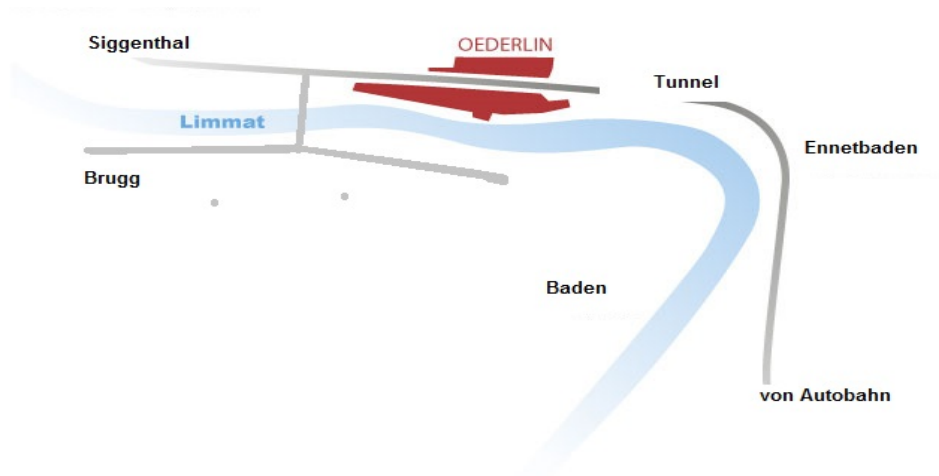

Standort:

Das Oederlin-Areal befindet sich am rechten Limmatufer an der Kantonsstrasse Baden – Koblenz, an der Grenze zwischen den Gemeinden Ennetbaden und Rieden bei Baden.

Situationsplan:

Das Oederlin-Areal liegt direkt an der Limmat. Die Praxis befindet sich im rot eingezeichneten Gebäude direkt an der Kantonsstrasse, Landstrasse 1. Hinter dem Gebäude links Treppe hinunter zum Eingang Haus 16, 1. Stock

Blickwinkel

1

Anreise von Ennetbaden zum OEDERLIN-Areal.

Wegbeschreibung zur Landstrasse 1, Oederlin-Areal, 5415 Rieden bei Baden

Zu Fuss: - **ab Bahnhof SBB:** Über die Bahnhofstrasse Richtung Norden – beim Kino Royal rechts abbiegen – am Stadtcasino vorbei, der Bäderstrasse folgen – über die „Schiefe Brücke“, dann links abbiegen – folgen Sie dem Fluss, und Sie erreichen nach ca. 1 km das Oederlin Areal

Eingang Praxis: Nach der Bushaltestelle Goldwand dem Gebäude entlang bis zum Eingangstor links, durch das Tor, nach dem Gebäude links Treppe hinunter bis zur Haustüre Haus 16, Praxis 1. Stock

mit öV: - **Baden SBB ab Bahnhof** – Busstation Baden SBB West mit RVBW-Bus Nr. NFB 2 Richtung Untersiggenthal (Abfahrt alle 15 Min.) Fahrzeit 5 Min. bis Haltestelle Oederlin

Eingang Praxis: Ca. 30 m die Strasse Richtung Ennetbaden, über den Fussgängerstreifen durch das Tor und nach dem Gebäude die Treppe links hinunter bis zur Haustüre Haus 16, Praxis 1. Stock

Mit dem Auto: - **Von der Autobahn:** Autobahnausfahrt Neuenhof / Wettingen Zentrum / Baden Ost – Richtung Wettingen / Baden – Richtung Baden – Richtung Ennetbaden – Kreisel 2. Ausfahrt Richtung Siggenthal – nach dem Tunnel 200 m zum Oederlin Areal, Parkplätze rechter Hand vor Gebäude.